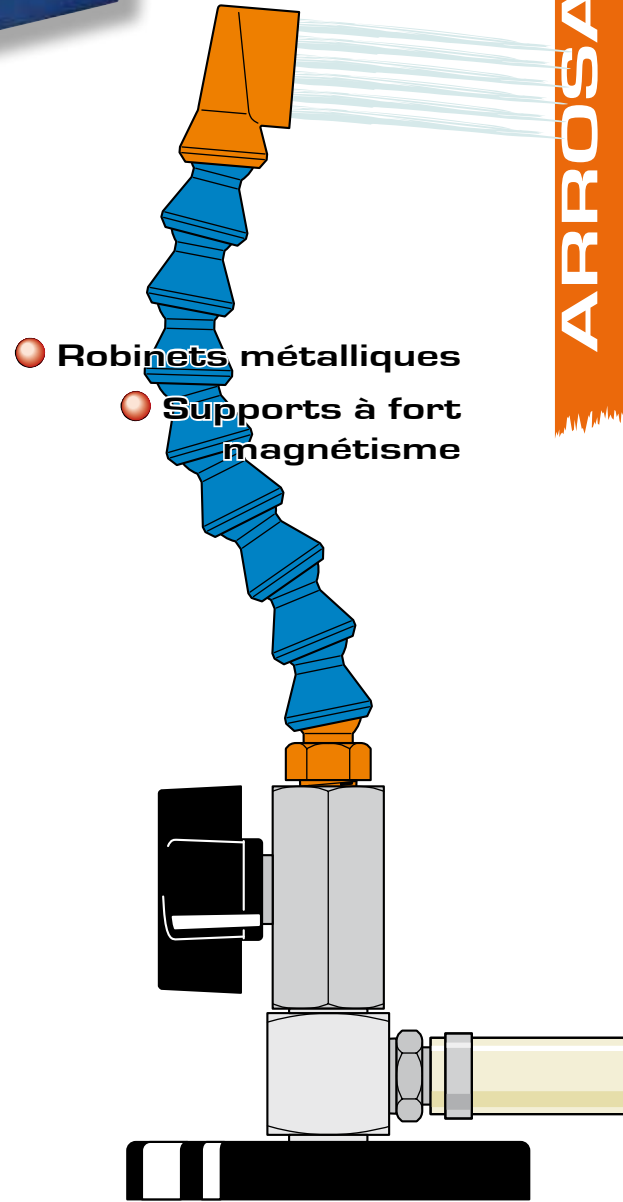

Distributeurs magnétiques

ARROSAGE

Sortie BSPT Horizontale

Nombre de sortie	A	B	C	D	E	Réf.
1	1/4"	Ø 75	56	57	Ø 11	40-301
1	3/8"	Ø 75	56	57	Ø 11	50-301

Sortie BSPT Verticale

Nombre de sorties	A	B	C	D	E	Réf.
1	1/4"	Ø 75	80		Ø 11	40-300
1	3/8"	Ø 75	80		Ø 11	50-300
3	1/4"	130x40	37,5	63,5	Ø 11	40-303
3	3/8"	130x40	37,5	63,5	Ø 11	50-303
4	1/4"	170x40	38,5	63,5	Ø 11	40-304
4	3/8"	170x40	38,5	63,5	Ø 11	50-304