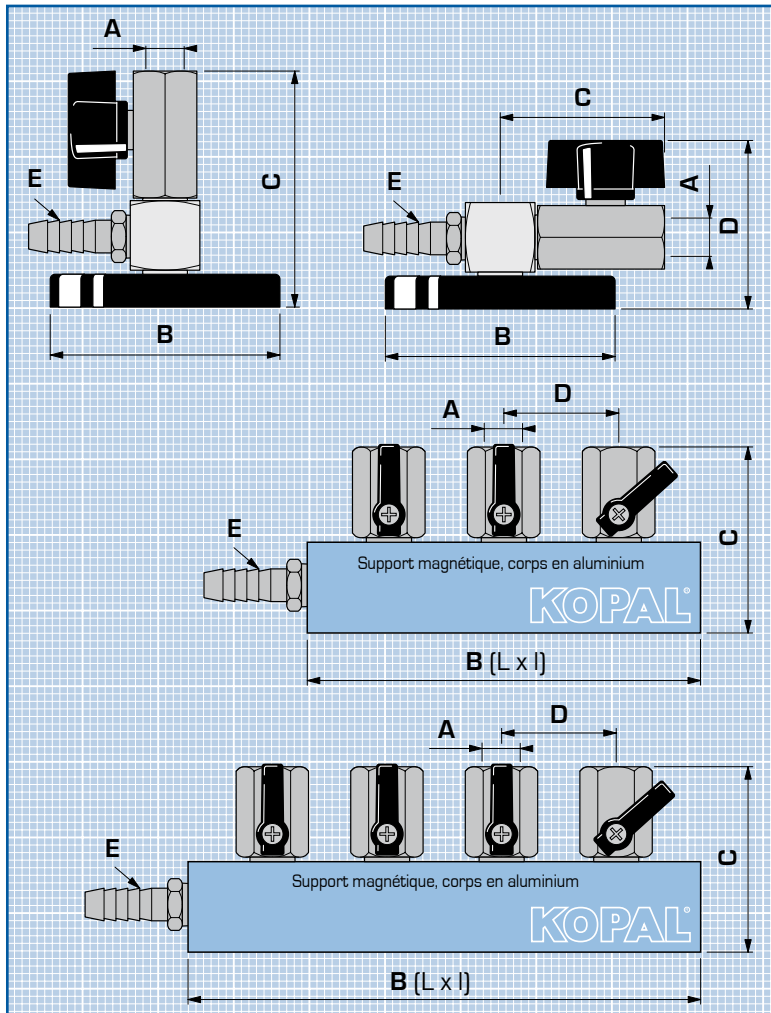

Distributeurs magnétiques

ARROSAGE

Sortie BSPT Horizontale

Nombre de sortie	A	B	C	D	E	Réf.
1	1/4"	Ø 75	56	57	Ø 11	40-301
1	3/8"	Ø 75	56	57	Ø 11	50-301

Sortie BSPT Verticale

Nombre de sorties	A	B	C	D	E	Réf.
1	1/4"	Ø 75	80		Ø 11	40-300
1	3/8"	Ø 75	80		Ø 11	50-300
3	1/4"	130x40	37,5	63,5	Ø 11	40-303
3	3/8"	130x40	37,5	63,5	Ø 11	50-303
4	1/4"	170x40	38,5	63,5	Ø 11	40-304
4	3/8"	170x40	38,5	63,5	Ø 11	50-304