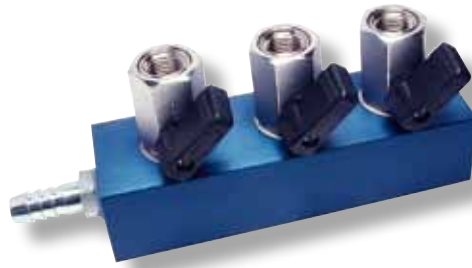

Distributeurs magnétiques

ARROSAGE

Sortie BSPT Horizontale

Nombre de sortie	A	B	C	D	E	Réf.
1	1/4"	Ø 75	56	57	Ø 11	40-301
1	3/8"	Ø 75	56	57	Ø 11	50-301

Sortie BSPT Verticale

Nombre de sorties	A	B	C	D	E	Réf.
1	1/4"	Ø 75	80		Ø 11	40-300
1	3/8"	Ø 75	80		Ø 11	50-300
3	1/4"	130x40	37,5	63,5	Ø 11	40-303
3	3/8"	130x40	37,5	63,5	Ø 11	50-303
4	1/4"	170x40	38,5	63,5	Ø 11	40-304
4	3/8"	170x40	38,5	63,5	Ø 11	50-304